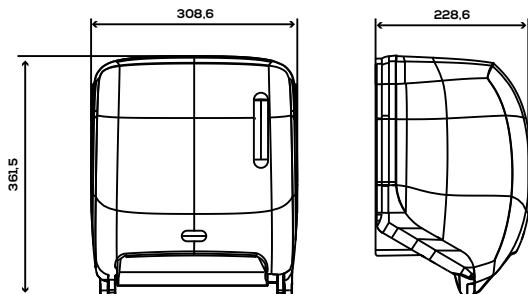

Dimensiones (mm)

Packing

- Embalajes de 1 unidad para todos los códigos.

Observaciones

- Pulsador para cargar el rollo.
- Alarma de batería baja (LED rojo).
- Capacidad para un rollo de 220 (Ø) x 200 (alto) mm.

Color / Acabado

AGR63000

- Base y tapa: Blanco mate.

AGR63600

- Base y Tapa: Negro mate.

Dimensiones sin embalaje

AGR63000 / AGR63600			
Alto	Ancho	Fondo	Peso
362 mm	309 mm	229 mm	2,7 kg.

Dimensiones con embalaje

AGR63000 / AGR63600			
Alto	Ancho	Fondo	Peso
370 mm	315 mm	250 mm	3.01 kg

Certificaciones

Fijación

- Mediante tornillos y tacos incluidos: 1 llave azul magnética, 3 tacos y 3 tornillos.