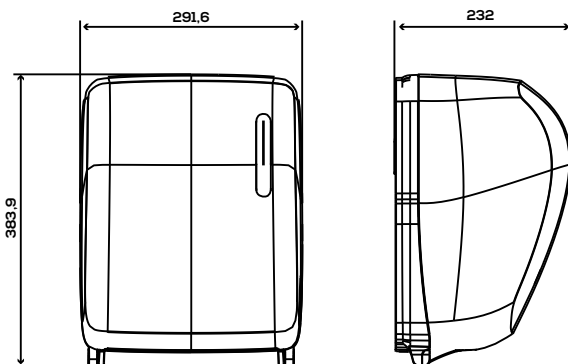

DISPENSADOR DE PAPEL

CONTINUO AUTOCORTANTE

REF
EAN

AGR53000
8427950378645
Blanco

AGR53600
842795037866
Negro

Descripción general

- Dispensa toallas de 27 cm.
- Solo 0,6-0,8 de fuerza para sacar el papel.
- Rueda lateral para cargar el papel.
- El mecanismo corta la toalla automáticamente una vez que se tira del rollo, por lo que solo se toca el papel que se va a utilizar.
- Visor para comprobar el rollo.

Componentes y materiales

- Materiales: 50% ABS reciclado postconsumo. Todos los componentes de este dispensador son reciclables.

Dimensiones (mm)

Capacidad

- 1 rollo de papel de:
- \varnothing Max. 210 mm ancho, 184 mm min, 210 mm máx.
- \varnothing Mandril 36 mm min, 45 mm.

Color / Acabado

AGR53000

- Base y tapa: blanco.

AGR53600

- Base y tapa: negro.

Dimensiones sin embalaje

AGR53000 / AGR53600			
Alto	Ancho	Largo	Peso
384 mm	292 mm	232 mm	2,15 kg

Dimensiones con embalaje

AGR53000 / AGR53600			
Alto	Ancho	Largo	Peso
400 mm	300 mm	245 mm	2,524 kg

Packing

- Embalajes de 1 unidad para todos los códigos.

Fijación

- Mediante tornillos y tacos incluidos:
- 1 llave magnética, 3 tacos y 3 tornillos.