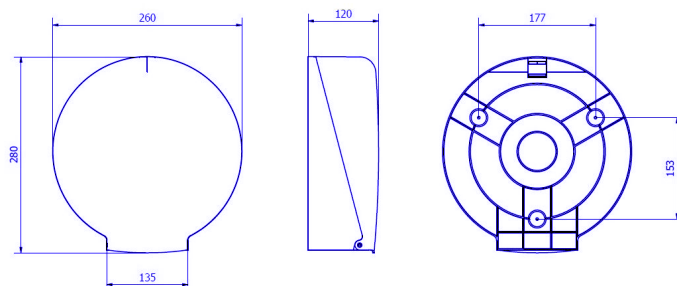

### Abmessungen (mm)

**AE52400**

Gewicht: 0,690 Kg

## Abmessung mit Verpackung

<b>AE52400</b>			
<b>Höhe</b>	<b>Breite</b>	<b>Tiefe</b>	<b>Gewicht</b>
284 mm	275 mm	131 mm	0,820 Kg

---