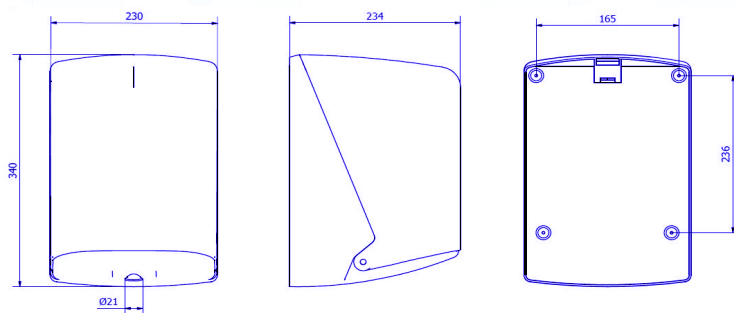

AG45000

- INOX satiné
- Base grise

AG45500

- INOX brillant
- Base grise

Dimensions (mm)

AG45000/AG45500

Poids : 2,650 kg

Dimensions avec l'emballage

| AG45000/AG45500 | | | |
|------------------------|---------|------------|----------|
| Hauteur | Largeur | Profondeur | Poids |
| 330 mm | 250 mm | 240 mm | 2,910 kg |

Packaging

AG45000/AG45500

- Emballages de 1 u.