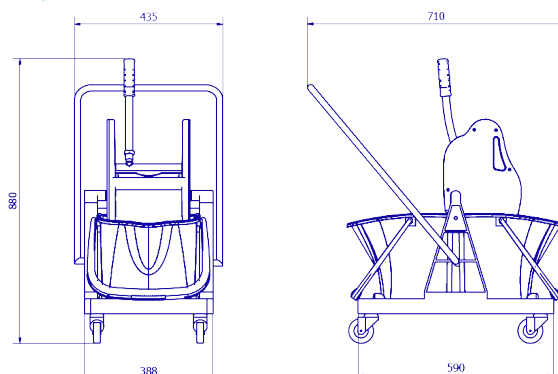

### Description générale

- Comprend une presse amovible grise et bleue.
- Dotée de 2 seaux de couleur bleu et rouge de 15 l de capacité chacun.
- Châssis robuste à 4 roues giratoires libres de 80 mm de Ø.

### Dimensions (mm)

Poids : 7,75 kg

### Dimensions avec l'emballage

AZ21600S			
Hauteur	Largeur	Fond	Poids
450 mm	740 mm	430 mm	9,09 kg