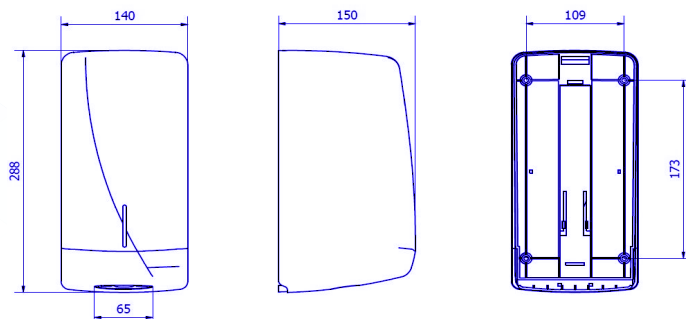

Matériaux

AH75000

- Couvercle en acier INOX AISI 304 de 0,8 mm d'épaisseur
- Base en plastique ABS.

Remarques

AH75000

- Il est complété par les appareils de la ligne Futura : AC53XXX, AG45XXX, AH25XXX

Couleur/ finition

AH75000

- Couvercle INOX satiné
- Base grise

Dimensions (mm)

AH75000

Poids : 1,060 kg

Dimensions avec l'emballage

AH75000			
Hauteur	Largeur	Profondeur	Poids
293 mm	145 mm	157 mm	1,230 kg

Packaging