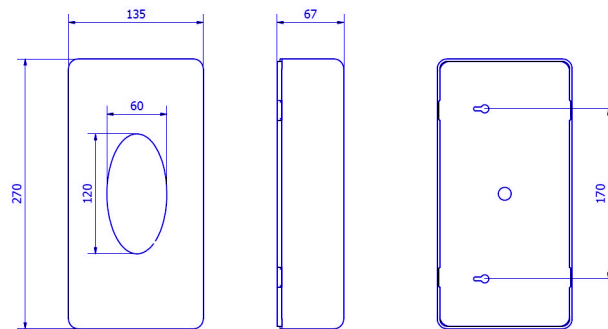

Kapazität

- 1 Box mit 100 Kosmetiktüchern und/oder Einzelblättern

Anmerkungen

- Im formschönen Design der Produktfamilie AZUR
- Wandmontierbar

Komponenten und Materialien

- Gehäuse und Wandhalterung: ABS Weiß

Farbe / Ausführung

- Gehäuse und Wandhalterung: ABS Weiß

Abmessungen (mm)

AH60000

Gewicht: 0.295 Kg

Abmessung mit Verpackung

AH60000			
Höhe	Breite	Tiefe	Gewicht
165 mm	290 mm	440 mm	2,125* Kg

Verpackung