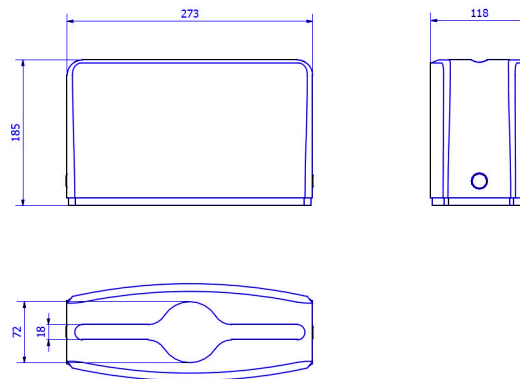

### Remarques

- Dimensions max des serviettes :  
Type « Z » (24 x 24) cm.  
Type « W » (24 x 32) cm.

## Dimensions (mm)

AH52000

Poids : 0,500 kg

## Dimensions avec l'emballage

| AH52000 |         |            |          |
|---------|---------|------------|----------|
| Hauteur | Largeur | Profondeur | Poids    |
| 193 mm  | 280 mm  | 126 mm     | 0,705 kg |