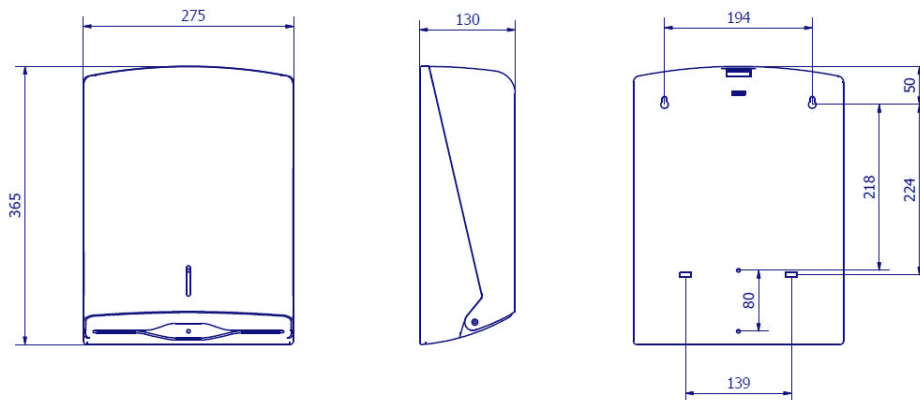

AH33000 / AH33700 / AH34400

Gewicht: 0,885 Kg

Abmessung mit Verpackung

AH33000 / AH33700 / AH34400

Höhe	Breite	Tiefe	Gewicht
370 mm	275 mm	130 mm	1,025 Kg

Verpackung

- Lieferumfang: 1 Stück
- Umverpackung 4 Stück