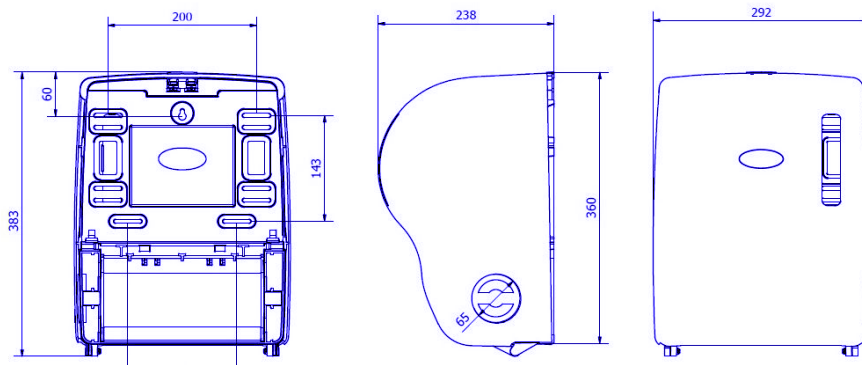

Kapazität

- 1 Papierhandtuchrolle:
- Maximaler Durchmesser 210 mm, Breite 184-210 mm
- Kerndurchmesser 36-45 mm

Anmerkungen

- Ideal zur Kombination mit Geräten der Produktfamilie Azur Rauchfarben

Komponenten und Materialien

- Gehäuse: MABS
- Wandhalterung: ABS

Farbe / Ausführung

- Wandhalterung: weiß
- Gehäuse: rauchfarben
- Transparentes Sichtfenster

Abmessungen (mm)

AG57000

Gewicht: 2,030 Kg

Abmessung mit Verpackung

AG57000			
Höhe	Breite	Tiefe	Gewicht
395 mm	300 mm	250 mm	2,340 Kg