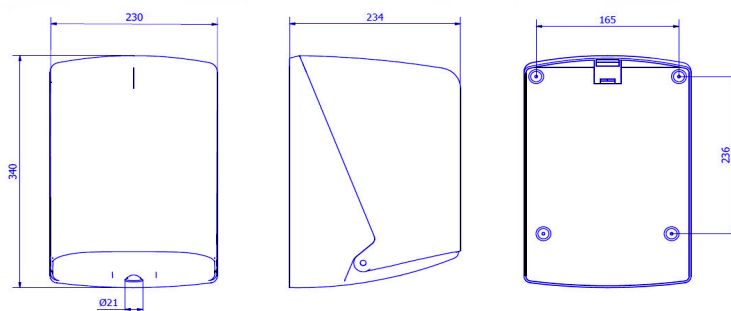

## Dimensions (mm)

**AG42000/AG43000**

Weight: 1.360 k

## Dimensions with packaging

<b>AG42000/AG43000</b>			
<b>Height</b>	<b>Width</b>	<b>Depth</b>	<b>Weight</b>
355 mm	240 mm	245 mm	1.555 k