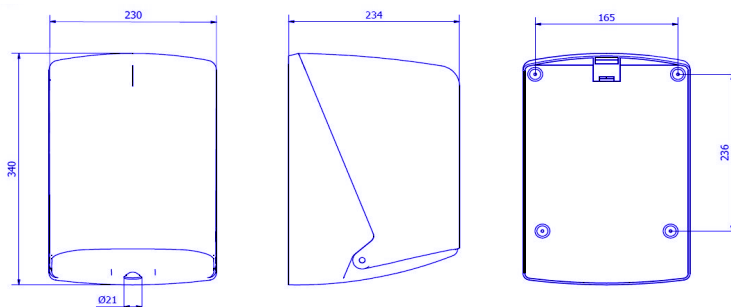

Matériaux

- Base en plastique ABS
- Couvercle en plastique SAN

Remarques

- Complété par les appareils de la ligne Azur fumé

Dimensions (mm)

AG41400

Poids : 1,265 kg

Dimensions avec l'emballage

AG41400			
Hauteur	Largeur	Profondeur	Poids
355 mm	240 mm	245 mm	1,465 kg

Packaging

- Emballages de 1 u.

Fixation

- Au moyen de vis et de chevilles.
- Comprend : 1 clef, 3 chevilles et 3 vis.