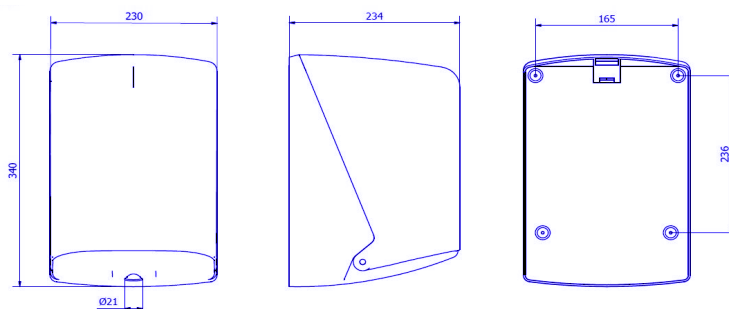

AG40700

- Se complementa con los aparatos de la línea Azur antibac

Observaciones

REF: AG40060

- Incorpora dosificador.
- Requiere papel con precorte

Dimensiones (mm)

AG40000/ AG40700

Peso: 1,360 Kg

Dimensiones con embalaje

AG40000/ AG40700			
Alto	Ancho	Fondo	Peso
355 mm	240 mm	245 mm	1,555 Kg

Packing

AG40000/ AG40700

- Embalaje de 1 und.

Fijación

- Por medio de tornillos y tacos.
- Incluidos: 1 llave, 3 tacos y 3 tornillos.