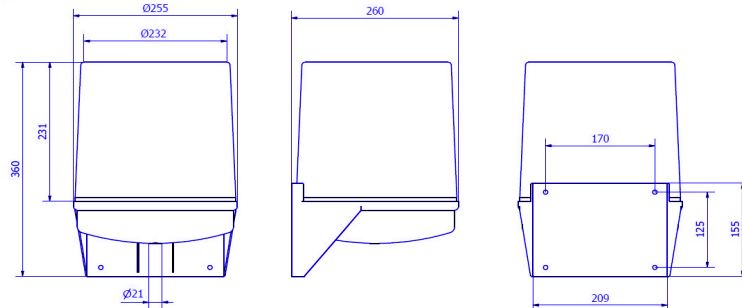

Farbe / Ausführung

AG20020

- Weiß

AG21050

- Rauchfarbenes Gehäuse / Wandhalterung in Weiß

Abmessungen (mm)

AG20020 / AG21050

Gewicht: 0,990 Kg

Abmessung mit Verpackung

AG20020 / AG21050			
Höhe	Breite	Tiefe	Gewicht
375 mm	265 mm	265 mm	1,230 Kg

Verpackung

AG20020/ AG21050

- LIEFERUMFANG: 1 Stck.

Befestigung

- Mit Schrauben und Dübeln.
- Im Lieferumfang enthalten: 1 Spezialschlüssel, 3 Dübel und 3 Schrauben.