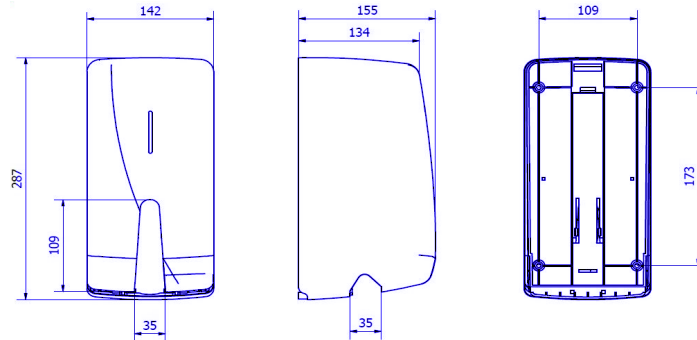

Komponenten und Materialien

- Gehäuse hergestellt aus EDELSTAHL AISI 304, Dicke: 0,8 mm
- Wandhalterung aus grauem ABS-Kunststoff.

Anmerkungen

- Ideal zur Kombination mit Geräten der Produktfamilie Futura:
AH25000 AG45000 AC53050.

Farbe / Ausführung

- Edelstahl, satiniert.

Abmessungen (mm)

AF55000

Gewicht: 1,090 Kg

Abmessung mit Verpackung

AF55000			
Höhe	Breite	Tiefe	Gewicht
292 mm	145 mm	157 mm	1,250 Kg

Verpackung