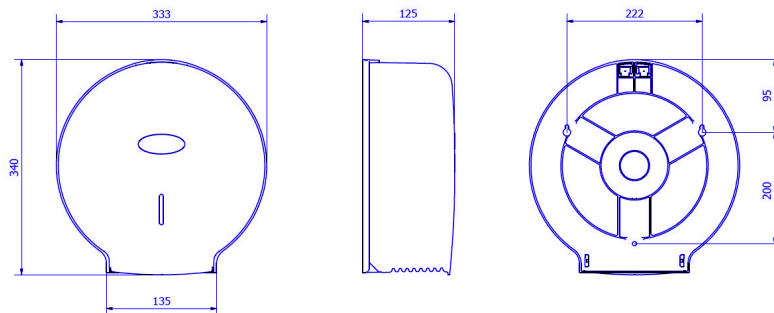

- Gehäuse in Mattschwarz
- Wandhalterung in Schwarz

Abmessungen (mm)

AE77000/AE77300/AE77600/AE77600-MT

Gewicht: 0,620 Kg

Abmessung mit Verpackung

AE77000/AE77300/AE77600/AE77600-MT			
Höhe	Breite	Tiefe	Gewicht
350 mm	335 mm	135 mm	0,770 Kg