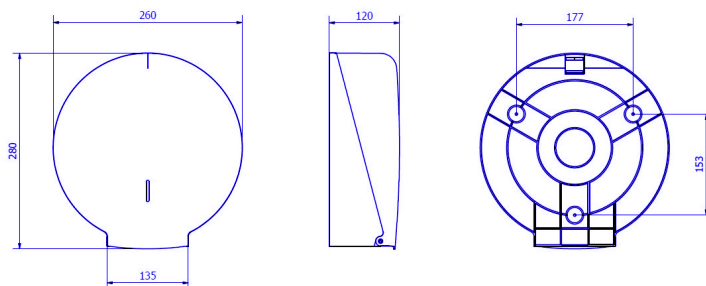

## **Abmessungen (mm)**

**AE51000**

Gewicht: 0,670 Kg

**AE55000 / AE55300**

Gewicht: 0,850 Kg

## **Abmessung mit Verpackung**

<b>AE51000</b>			
<b>Höhe</b>	<b>Breite</b>	<b>Tiefe</b>	<b>Gewicht</b>
284 mm	275 mm	131 mm	0,795 Kg

<b>AE55000 / AE55300</b>			
<b>Höhe</b>	<b>Breite</b>	<b>Tiefe</b>	<b>Gewicht</b>
328 mm	315 mm	133 mm	1,020 Kg