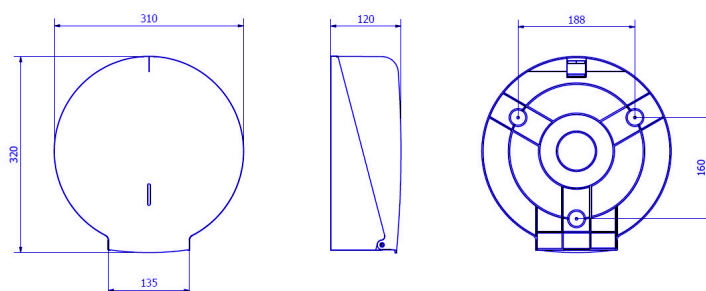

## **Abmessungen (mm)**

**AE51000**

Gewicht: 0,670 Kg

**AE55000 / AE55300**

Gewicht: 0,850 Kg

## **Abmessung mit Verpackung**

<b>AE51000</b>			
<b>Höhe</b>	<b>Breite</b>	<b>Tiefe</b>	<b>Gewicht</b>
284 mm	275 mm	131 mm	0,795 Kg

<b>AE55000 / AE55300</b>			
<b>Höhe</b>	<b>Breite</b>	<b>Tiefe</b>	<b>Gewicht</b>
328 mm	315 mm	133 mm	1,020 Kg