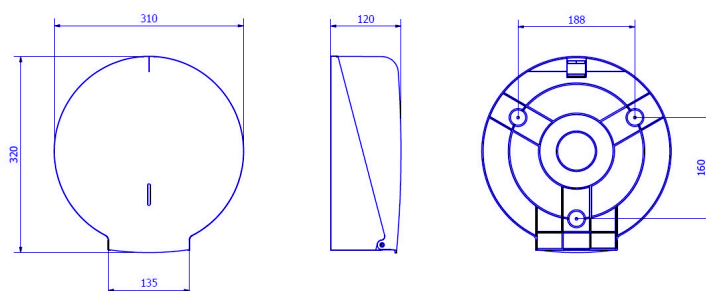

## Dimensions (mm)

**AE51000**

Poids : 0,670 kg

**AE55000/AE55300**

Poids : 0,850 kg

## Dimensions avec l'emballage

<b>AE51000</b>			
Hauteur	Largeur	Profondeur	Poids
284 mm	275 mm	131 mm	0,795 kg

<b>AE55000/AE55300</b>			
Hauteur	Largeur	Profondeur	Poids
328 mm	315 mm	133 mm	1,020 kg