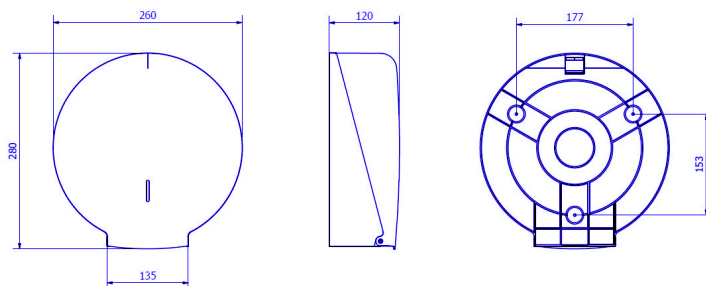

## Dimensions (mm)

**AE51000**

Poids : 0,670 kg

**AE55000/AE55300**

Poids : 0,850 kg

## Dimensions avec l'emballage

<b>AE51000</b>			
Hauteur	Largeur	Profondeur	Poids
284 mm	275 mm	131 mm	0,795 kg

<b>AE55000/AE55300</b>			
Hauteur	Largeur	Profondeur	Poids
328 mm	315 mm	133 mm	1,020 kg