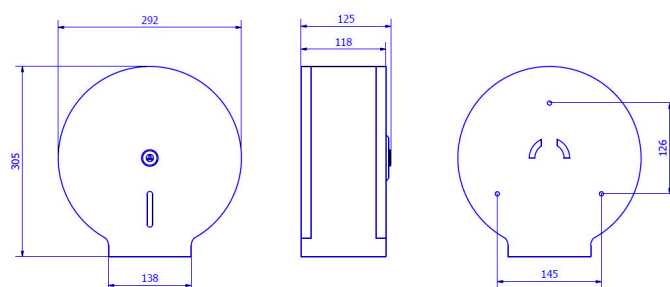

#### **AE13300**

- Capacity for 1 toilet paper roll of 90 mm wide, 260 mm  $\varnothing$  max.

## Dimensions (mm)

---

**AE12100**

Weight: 1.370 k

**AE12400**

Weight: 1.080 k

**AE13300**

Weight: 1.730 k

## Dimensions with packaging

<b>AE12100</b>			
<b>Height</b>	<b>Width</b>	<b>Depth</b>	<b>Weight</b>
285 mm	255 mm	130 mm	1.525 k

<b>AE12400</b>			
<b>Height</b>	<b>Width</b>	<b>Depth</b>	<b>Weight</b>
250 mm	253 mm	130 mm	1.190 k

<b>AE13300</b>			
<b>Height</b>	<b>Width</b>	<b>Depth</b>	<b>Weight</b>
315 mm	300 mm	128 mm	1.870 k