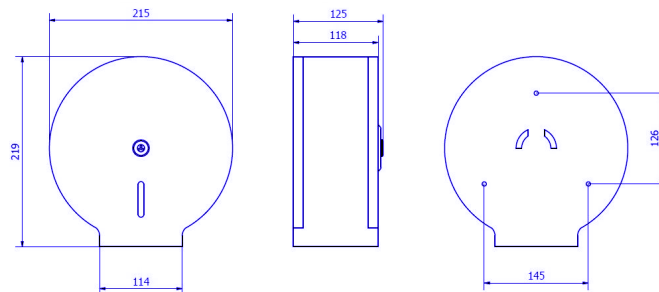

#### **AE13300**

- Capacity for 1 toilet paper roll of 90 mm wide, 260 mm  $\varnothing$  max.

## Dimensions (mm)

---

**AE12100**

Weight: 1.370 k

**AE12400**

Weight: 1.080 k

**AE13300**

Weight: 1.730 k

## Dimensions with packaging

<b>AE12100</b>			
<b>Height</b>	<b>Width</b>	<b>Depth</b>	<b>Weight</b>
285 mm	255 mm	130 mm	1.525 k

<b>AE12400</b>			
<b>Height</b>	<b>Width</b>	<b>Depth</b>	<b>Weight</b>
250 mm	253 mm	130 mm	1.190 k

<b>AE13300</b>			
<b>Height</b>	<b>Width</b>	<b>Depth</b>	<b>Weight</b>
315 mm	300 mm	128 mm	1.870 k