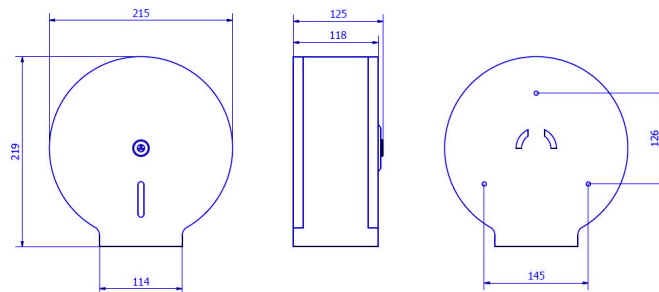

AE12100/AE12400/AE13300

- Hergestellt aus gewalztem Stahlblech.
- Polyesterbeschichtet.
- Schloss aus verchromtem Zamak.

📦 Kapazität

AE12100

- Kapazität für 1 Toilettenpapierrolle, Breite 90 mm, max. Durchmesser 220 mm

AE12400

- Kapazität für 1 Toilettenpapierrolle, Breite 90 mm, max. Durchmesser 190 mm

AE13300

- Kapazität für 1 Toilettenpapierrolle, Breite 90 mm, max. Durchmesser 260 mm

Abmessungen (mm)

AE12100

Gewicht: 1,370 Kg

AE12400

Gewicht: 1,080 Kg

AE13300

Gewicht: 1,730 Kg

Abmessung mit Verpackung

AE12100			
Höhe	Breite	Tiefe	Gewicht
285 mm	255 mm	130 mm	1,525 Kg

AE12400			
Höhe	Breite	Tiefe	Gewicht
250 mm	253 mm	130 mm	1,190 Kg

AE13300			
Höhe	Breite	Tiefe	Gewicht
315 mm	300 mm	128 mm	1,870 Kg

Verpackung

- Lieferumfang: 1 Stück.
- Umverpackung 4 Stück.

Befestigung

- Mit Schrauben und Dübeln.
- Im Lieferumfang enthalten: 1 Spezialschlüssel, 3 Dübel und 3 Schrauben.