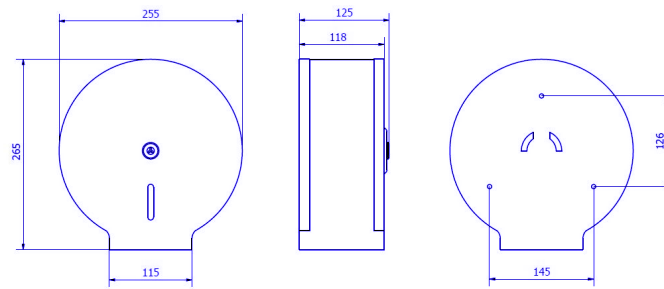

AE12100/AE12400/AE13300

- Hergestellt aus gewalztem Stahlblech.
- Polyesterbeschichtet.
- Schloss aus verchromtem Zamak.

📦 Kapazität

AE12100

- Kapazität für 1 Toilettenpapierrolle, Breite 90 mm, max. Durchmesser 220 mm

AE12400

- Kapazität für 1 Toilettenpapierrolle, Breite 90 mm, max. Durchmesser 190 mm

AE13300

- Kapazität für 1 Toilettenpapierrolle, Breite 90 mm, max. Durchmesser 260 mm

Abmessungen (mm)

AE12100

Gewicht: 1,370 Kg

AE12400

Gewicht: 1,080 Kg

AE13300

Gewicht: 1,730 Kg

Abmessung mit Verpackung

AE12100			
Höhe	Breite	Tiefe	Gewicht
285 mm	255 mm	130 mm	1,525 Kg

AE12400			
Höhe	Breite	Tiefe	Gewicht
250 mm	253 mm	130 mm	1,190 Kg

AE13300			
Höhe	Breite	Tiefe	Gewicht
315 mm	300 mm	128 mm	1,870 Kg

Verpackung

- Lieferumfang: 1 Stück.
- Umverpackung 4 Stück.

Befestigung

- Mit Schrauben und Dübeln.
- Im Lieferumfang enthalten: 1 Spezialschlüssel, 3 Dübel und 3 Schrauben.