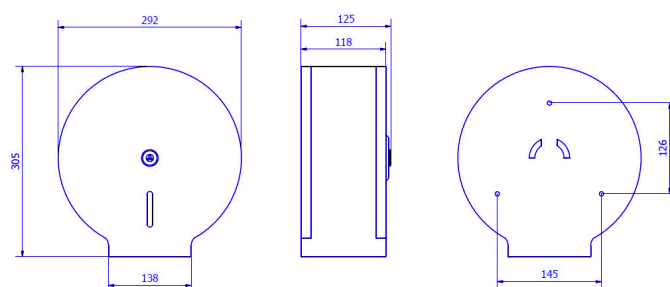

AE12100/AE12400/AE13300

- Hergestellt aus gewalztem Stahlblech.
- Polyesterbeschichtet.
- Schloss aus verchromtem Zamak.

📦 Kapazität

AE12100

- Kapazität für 1 Toilettenpapierrolle, Breite 90 mm, max. Durchmesser 220 mm

AE12400

- Kapazität für 1 Toilettenpapierrolle, Breite 90 mm, max. Durchmesser 190 mm

AE13300

- Kapazität für 1 Toilettenpapierrolle, Breite 90 mm, max. Durchmesser 260 mm

Abmessungen (mm)

AE12100

Gewicht: 1,370 Kg

AE12400

Gewicht: 1,080 Kg

AE13300

Gewicht: 1,730 Kg

Abmessung mit Verpackung

AE12100			
Höhe	Breite	Tiefe	Gewicht
285 mm	255 mm	130 mm	1,525 Kg

AE12400			
Höhe	Breite	Tiefe	Gewicht
250 mm	253 mm	130 mm	1,190 Kg

AE13300			
Höhe	Breite	Tiefe	Gewicht
315 mm	300 mm	128 mm	1,870 Kg

Verpackung

- Lieferumfang: 1 Stück.
- Umverpackung 4 Stück.

Befestigung

- Mit Schrauben und Dübeln.
- Im Lieferumfang enthalten: 1 Spezialschlüssel, 3 Dübel und 3 Schrauben.