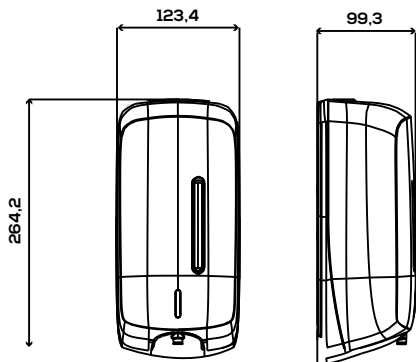

DISPENSADOR DE JABÓN CARTUCHO CON SENSOR

REF
EAN

ACR94650
8427950379529
Negro

Descripción general

- 1 l de capacidad.
- Opciones de recarga: Cartucho.
- Diferentes tipos de jabón, según la válvula eléctrica montada, en ambas opciones de recarga:
- Jabones líquidos normales.
- Jabón de espuma.
- Jabón en spray.

Dimensiones (mm)

Packing

- Embalaje de 1 unidad.

Fijación

- Mediante tornillos y tacos incluidos: 1 llave negra de 2 puntos, 3 tacos y 3 tornillos.

Observaciones

- Se puede regular la cantidad de dosificación y el retardo entre dosis.
- Pilas (4 x LR14) (no incluidas)
- Adaptador AC/DC (6V) (no incluido).

Componentes y materiales

- Materiales: 50% ABS reciclado post consumo. Todos los componentes de este dispensador son reciclables.

Color / Acabado

- Base y tapa: Blanco.

Dimensiones sin embalaje

ACR94650			
Alto	Ancho	Fondo	Peso
264 mm	123 mm	99 mm	0,53 kg

Dimensiones con embalaje

ACR94650			
Alto	Ancho	Fondo	Peso
290 mm	135 mm	120 mm	0,85 kg