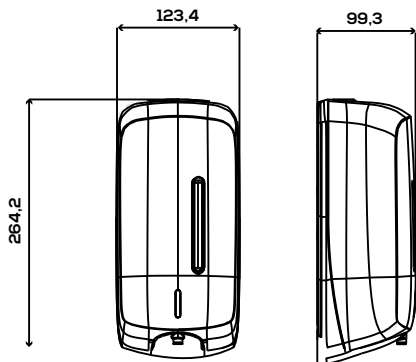

### Descripción general

- 1 l de capacidad.
- Opciones de recarga: Cartucho.
- Diferentes tipos de jabón, según la válvula eléctrica montada, en ambas opciones de recarga:
- Jabones líquidos normales.
- Jabón de espuma.
- Jabón en spray.

### Dimensiones (mm)

### Dimensiones sin embalaje

ACR94050			
Alto	Ancho	Fondo	Peso
264 mm	123 mm	99 mm	0,53 kg

### Dimensiones con embalaje

ACR94050			
Alto	Ancho	Fondo	Peso
290 mm	135 mm	120 mm	0,85 kg