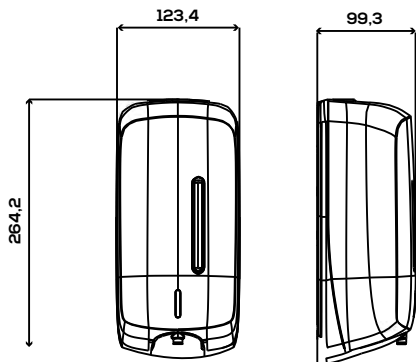

DISPENSADOR DE JABÓN RELLENABLE CON SENSOR

REF
EAN

ACR93060
8427950379321
Blanco

Descripción general

- 1 l de capacidad.
- Opciones de recarga: Rellenable.
- Diferentes tipos de jabón, según la válvula eléctrica montada, en ambas opciones de recarga:
- Jabones líquidos normales.
- Jabón de espuma.
- Jabón en spray.

Dimensiones (mm)

Packing

- Embalaje de 1 unidad.

Fijación

- Mediante tornillos y tacos incluidos: 1 llave negra de 2 puntos, 3 tacos y 3 tornillos.

Observaciones

- Se puede regular la cantidad de dosificación y el retardo entre dosis.
- Pilas (4 x LR14) (no incluidas)
- Adaptador AC/DC (6V) (no incluido).

Componentes y materiales

- Materiales: 50% ABS reciclado post consumo. Todos los componentes de este dispensador son reciclables.

Color / Acabado

- Base y tapa: Blanco.

Dimensiones sin embalaje

ACR93060			
Alto	Ancho	Fondo	Peso
264 mm	123 mm	99 mm	0,63 kg

Dimensiones con embalaje

ACR93060			
Alto	Ancho	Fondo	Peso
290 mm	135 mm	120 mm	0,96 kg