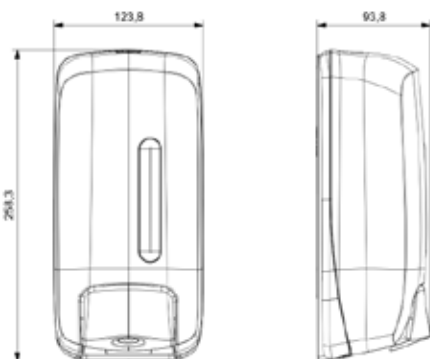

DOSIFICADOR DE JABÓN MANUAL DE CARTUCHO TIMELESS

REF
EAN

ACR24600
8427950383939
Negro

Descripción general

- Dispensador manual de jabón en gel o espuma
- Versátil. Admite cartucho semirrígido colapsable de PET de 1 l o bolsa de 800 ml
- Sistema 1 to 6, bomba reutilizable para 6 cargas, garantizando la sostenibilidad al reducir los residuos
- Ergonómico, en los sistemas de cartucho se optimiza el tiempo de recambio utilizando una grapa giratoria, que reduce el esfuerzo y facilita la maniobra al operario

Dimensiones (mm)

Packing

- Embalaje de 1 unidad.

Observaciones

- Se utiliza con cargas: AT20606, AT20706, AT21006, AT21806, AT21606 (no incluidas)

Componentes y materiales

- Materiales: 50% ABS reciclado post consumo. Todos los componentes de este dispensador son reciclables.

Color / Acabado

- Base y tapa: Negro mate.

Dimensiones sin embalaje

ACR24600			
Alto	Ancho	Fondo	Peso
258 mm	124 mm	94 mm	0,295 kg

Dimensiones con embalaje

ACR24600			
Alto	Ancho	Fondo	Peso
265 mm	130 mm	92 mm	0,351 kg