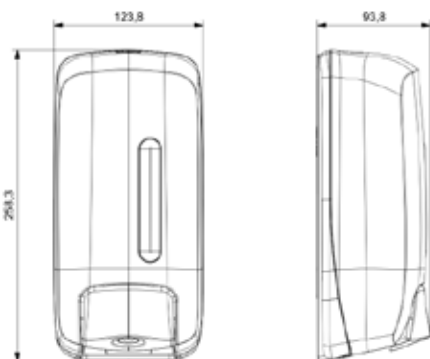

DOSIFICADOR DE JABÓN MANUAL DE CARTUCHO TIMELESS

REF
EAN

ACR24000
8427950383915
Blanco

Descripción general

- Dispensador manual de jabón en gel o espuma
- Versátil. Admite cartucho semirrígido colapsable de PET de 1 l o bolsa de 800 ml
- Sistema 1 to 6, bomba reutilizable para 6 cargas, garantizando la sostenibilidad al reducir los residuos
- Ergonómico, en los sistemas de cartucho se optimiza el tiempo de recambio utilizando una grapa giratoria, que reduce el esfuerzo y facilita la maniobra al operario

Dimensiones (mm)

Packing

- Embalaje de 1 unidad.

Observaciones

- Se utiliza con cargas: AT20606, AT20706, AT21006, AT21806, AT21606 (no incluidas)

Componentes y materiales

- Materiales: 50% ABS reciclado post consumo. Todos los componentes de este dispensador son reciclables.

Color / Acabado

- Base y tapa: Blanco mate.

Dimensiones sin embalaje

ACR24000			
Alto	Ancho	Fondo	Peso
258 mm	124 mm	94 mm	0,295 kg

Dimensiones con embalaje

ACR24000			
Alto	Ancho	Fondo	Peso
265 mm	130 mm	92 mm	0,351 kg