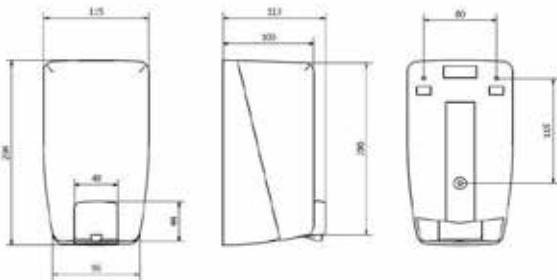

DOSIFICADOR DE JABÓN AZUR FUMÉ

REF
EAN

AC82000
8427950306037
Fumé

Descripción general

- Dosificador de jabón líquido con depósito rellenable
- Depósito y tapa en SAN fumé
- Soporte y pulsador en ABS blanco
- Cerradura con llave
- Capacidad: 1 lts
- Fácil mantenimiento y limpieza

Dimensiones (mm)

Packing

- Embalajes de 1 unidad.
- Reembalaje de 10 unidades.

Fijación

- Mediante tornillos y tacos incluidos - (Accesorios incluidos: 1 llave negra de 2 puntos 3 tacos y 3 tornillos).
- Admite fijación por adhesivo (no incluido).

Dimensiones sin embalaje

AC82000			
Alto	Ancho	Fondo	Peso
205 mm	115 mm	115 mm	0,470 Kg

Dimensiones con embalaje

AC82000			
Alto	Ancho	Fondo	Peso
208 mm	133 mm	125 mm	0,540 Kg

Aprobado por: Dpto. Calidad

Fecha: 01/01/2024