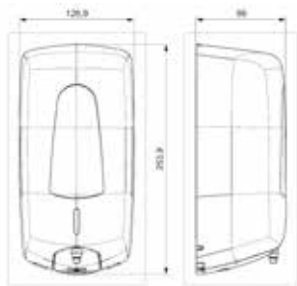

Dimensiones (mm)

Packing

- Embalaje de 1 unidad

Fijación

- Mediante tacos y tornillos incluidos, admite fijación por adhesivo (no incluido).
- Accesorios: 3 tacos, 3 tornillos y conjunto cerradura.

Observaciones

Componentes y materiales

- Base y tapa en plástico ABS
- Depósito en plástico SAN

Color / Acabado

- Base negra
- Tapa negra
- Visor translucido

Dimensiones sin embalaje

AC77060			
Alto	Ancho	Fondo	Peso
253,9 mm	126,9 mm	99 mm	0,65 Kg

Dimensiones con embalaje

AC77060			
Alto	Ancho	Fondo	Peso
265 mm	123 mm	120 mm	0,785 Kg

Aprobado por: Dpto. Calidad

Fecha: 01/01/2024