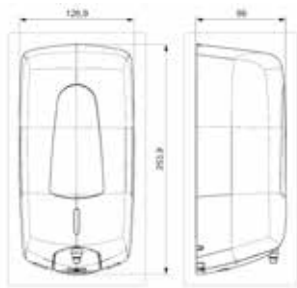

## Dimensiones (mm)

## Dimensiones sin embalaje

AC77050			
Alto	Ancho	Fondo	Peso
253,9 mm	126,9 mm	99 mm	0,65 Kg

## Dimensiones con embalaje

AC77050			
Alto	Ancho	Fondo	Peso
265 mm	123 mm	120 mm	0,785 Kg

Aprobado por: Dpto. Calidad

Fecha: 01/01/2024