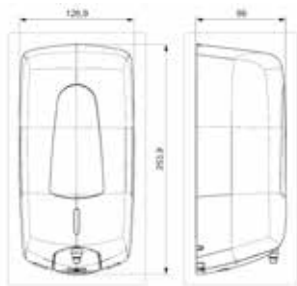

## Dimensiones (mm)

## Dimensiones sin embalaje

AC76660			
Alto	Ancho	Fondo	Peso
253,9 mm	126,9 mm	99 mm	0,65 Kg

## Dimensiones con embalaje

AC76660			
Alto	Ancho	Fondo	Peso
265 mm	123 mm	120 mm	0,785 Kg

Aprobado por: Dpto. Calidad

Fecha: 01/01/2024