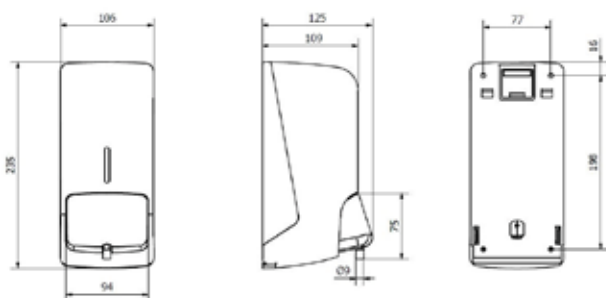

Dimensiones (mm)

Packing

- Embalaje de 1 unidad.
- Reembalaje de 10 unidades

Observaciones

- Presión de pulsador: 2 Kg
- Dosis por pulsación: 0,6 g
- Capacidad de 0,8 L (1333 dosis por depósito).

Componentes y materiales

- Fabricada en plástico ABS
- Depósito en polietileno.

Color / Acabado

- Tapa: Negro.
- Base y pulsador: Negro.

Dimensiones sin embalaje

| AC40600 | | | |
|---------|--------|--------|----------|
| Alto | Ancho | Fondo | Peso |
| 236 mm | 116 mm | 120 mm | 0,510 Kg |

Dimensiones con embalaje

| AC40600 | | | |
|---------|--------|--------|----------|
| Alto | Ancho | Fondo | Peso |
| 275 mm | 123 mm | 133 mm | 0,670 Kg |

Fijación

- Mediante tornillos y tacos incluidos - (Accesorios incluidos: 1 llave de 2 puntos, 4 tacos y 4 tornillos).
- Admite también fijación por adhesivo (no incluido).
- Incluye plantilla de instalación y válvula repuesto.