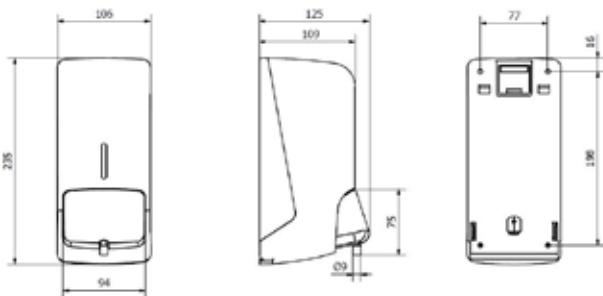

Dimensiones (mm)

Packing

- Embalaje de 1 unidad.
- Reembalaje de 10 unidades

Observaciones

- Presión de pulsador: 2 Kg
- Dosis por pulsación: 0,6 g
- Capacidad de 0,8 L (1333 dosis por depósito).

Componentes y materiales

- Fabricada en plástico ABS
- Depósito en polietileno.

Color / Acabado

- Tapa: Blanca.
- Base y pulsador: Blanco.

Dimensiones sin embalaje

AC40000			
Alto	Ancho	Fondo	Peso
236 mm	116 mm	120 mm	0,510 Kg

Dimensiones con embalaje

AC40000			
Alto	Ancho	Fondo	Peso
275 mm	123 mm	133 mm	0,670 Kg

Fijación

- Mediante tornillos y tacos incluidos - (Accesorios incluidos: 1 llave de 2 puntos, 4 tacos y 4 tornillos).
- Admite también fijación por adhesivo (no incluido).
- Incluye plantilla de instalación y válvula repuesto.