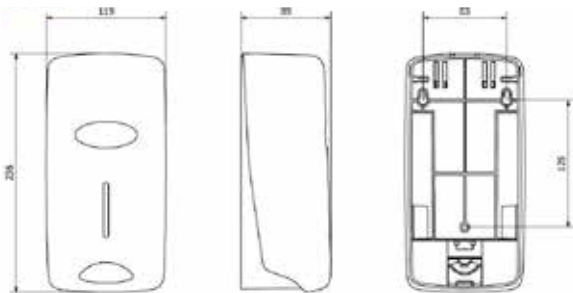

DOSIFICADOR DE JABÓN RELLANABLE VALOR

REF
EAN

AC27650-MT
8427950353949
Negro Mate

Descripción general

- Fabricado en ABS de alta calidad y resistencia.
- Depósito rellenable de polietileno transparente y extraíble de 1 L.
- Posibilidad de reconvertirlo para cartuchos Jofel.
- Moderno diseño con pulsador integrado en tapa frontal.
- Cerradura con llave y visor de carga.
- Fácil carga, mantenimiento y limpieza.

Dimensiones (mm)

Packing

- Embalaje de 1 und.

Observaciones

- Presión de pulsador: 2 Kg
- Dosis por pulsación: 1 g.
- Capacidad de 1 L.

Componentes y materiales

- Base y tapa: Plástico ABS.
- Depósito: Polietileno

Color / Acabado

- Base: Negro.
- Tapa: Plata.
- Depósito: Transparente.

Dimensiones sin embalaje

AC27650-MT			
Alto	Ancho	Fondo	Peso
236 mm	119 mm	89 mm	0,360 Kg

Dimensiones con embalaje

AC27650-MT			
Alto	Ancho	Fondo	Peso
275 mm	128 mm	112 mm	0,455 Kg