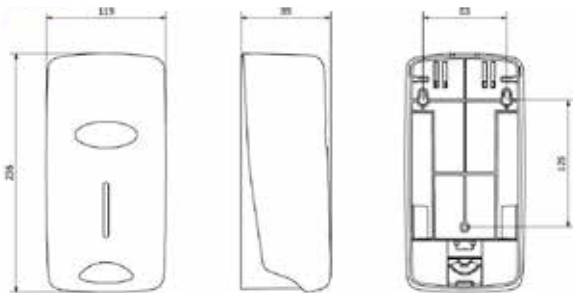

### Descripción general

- Fabricado en ABS de alta calidad y resistencia.
- Depósito rellenable de polietileno transparente y extraíble de 1 L.
- Posibilidad de reconvertirlo para cartuchos Jofel.
- Moderno diseño con pulsador integrado en tapa frontal.
- Cerradura con llave y visor de carga.
- Fácil carga, mantenimiento y limpieza.

### Dimensiones (mm)

### Dimensiones sin embalaje

AC27050			
Alto	Ancho	Fondo	Peso
236 mm	119 mm	89 mm	0,360 Kg

### Dimensiones con embalaje

AC27050			
Alto	Ancho	Fondo	Peso
275 mm	128 mm	112 mm	0,455 Kg