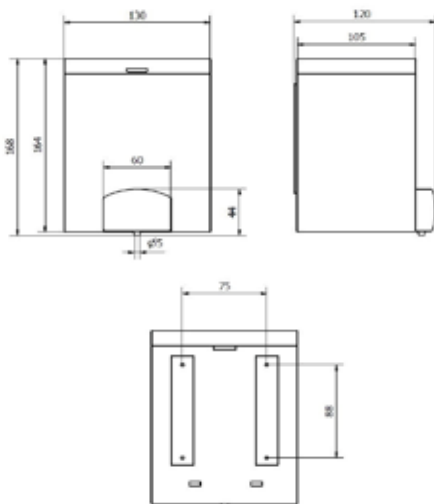

DOSIFICADOR DE JABÓN

VISIÓN

REF
EAN

AC21150
8427950327025
Fumé / Gris / INOX satinado

Descripción general

- Dosificador de jabón líquido con depósito rellenable.
- Capacidad de 1,4 L
- Cierre con cerradura y llave.
- Permite la total visión de la carga de jabón disponible.

Dimensiones (mm)

Observaciones

- Dosis por pulsación 1 g.

Componentes y materiales

- Depósito: plástico SAN
- Pulsador: plástico ABS
- Tapa: acero INOX AISI 304

Color / Acabado

- Depósito: Fumé
- Pulsador: Gris
- Tapa: acero INOX satinado

Dimensiones sin embalaje

AC21150			
Alto	Ancho	Fondo	Peso
165 mm	130 mm	120 mm	0,510

Dimensiones con embalaje

AC21150			
Alto	Ancho	Fondo	Peso
175 mm	135 mm	135 mm	0,575 Kg

Packing

- Embalaje de 1 und.
- Reembalaje de 10 unds