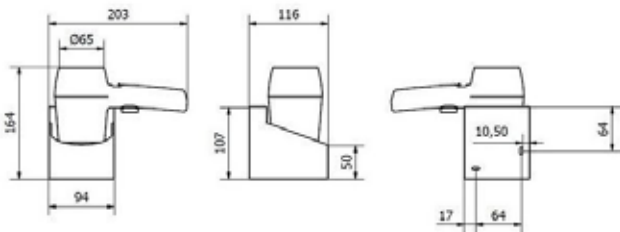

SECAPELOS STANDARD

REF
EAN

AB68500
8427950346217
Blanco

Descripción general

- Secador de cabellos tipo pistola con soporte mural o pared
- Fabricado en abs blanco de alta calidad y resistencia
- " Low cost" : 1200w
- Pulsador de seguridad
- Interruptor puesta en marcha y parada
- Cable extensible de larga longitud

Dimensiones (mm)

Packing

- Embalajes de 1 und.
- Reembalajes de 20 unds

Fijación

- Mediante tacos y tornillos - incluidos
- 2 tacos y 2 tornillos hoja instrucciones y garantía

Especificaciones Técnicas

TENSIÓN:	230V. AC
FRECUENCIA:	50 Hz
CONSUMO:	5,2 A
POTENCIA TOTAL:	1200 W
AISLAMIENTO ELÉCTRICO:	CLASE II
POTENCIA TOTAL:	1200 W
TEMPERATURA AIRE:	65 °C (a 10 cm)
PRESIÓN ACÚSTICA:	55 Db
HOMOLOGACIONES:	CE

Componentes y materiales

- Carcasa: Acero INOX AISI 304.
- Base: Plástico ABS + PC.

Color / Acabado

- Blanco

Dimensiones sin embalaje

AB68500			
Alto	Ancho	Fondo	Peso
192 mm	150 mm	74 mm	0,690 Kg

Dimensiones con embalaje

AB68500			
Alto	Ancho	Fondo	Peso
250 mm	218 mm	105 mm	0,830 Kg